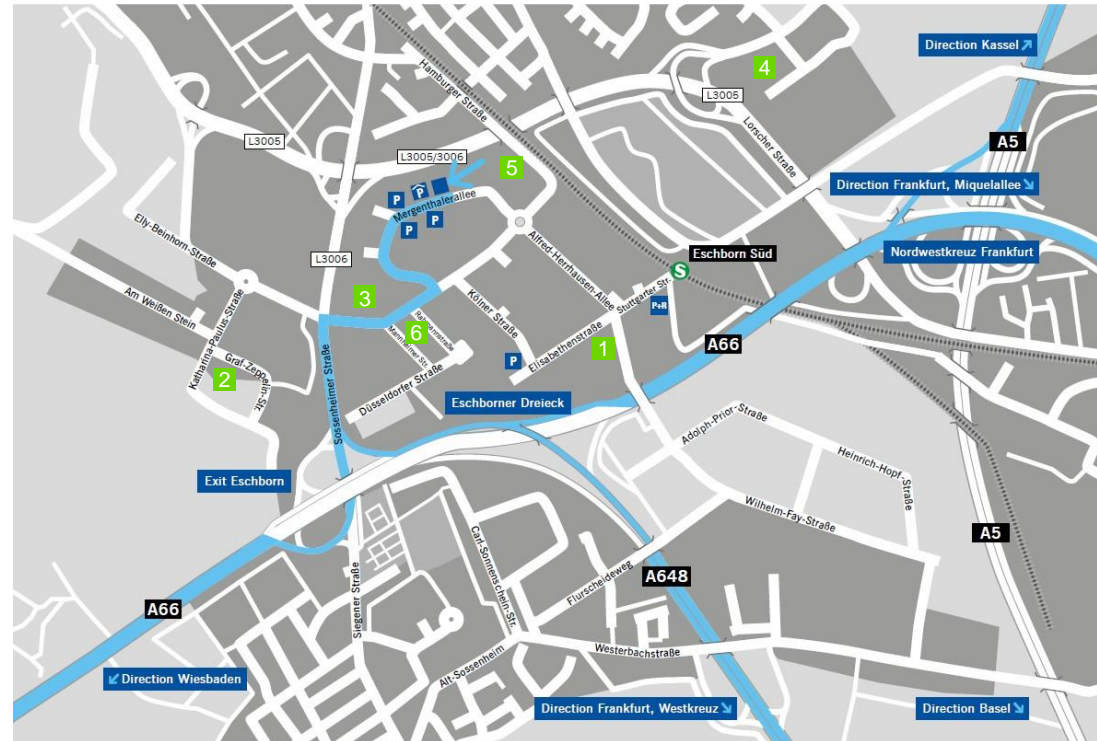

Hotelübersicht

Standorte

Deutsche Börse – The Cube, Eschborn

Frankfurter Wertpapierbörse, Frankfurt am Main

Hotels in der Nähe Standort Deutsche Börse – The Cube

Mergenthalerallee 61, 65760 Eschborn

Hotel	Entfernung	Sonderkonditionen
1 B&B Hotel Frankfurt-West Wilhelm-Fay-Straße 53 65936 Frankfurt am Main Tel.: +49 (0) 69-256 1260 https://hotel-bb.com	11 Minuten Fußweg 2 Minuten mit dem PKW	
2 Best Western Plus iO Hotel**** Graf-Zeppelin-Str. 2 65824 Schwalbach Tel.: +49 (0)6196-999 590 https://bestwestern.de	20 Minuten Fußweg 6 Minuten mit dem PKW	
3 The niu Belt Mergenthalerallee 23-25 65760 Eschborn Tel.: +49 6196 934949 0 https://the.niu.de	2 Minuten Fußweg	
4 Mercure Ost **** Helfmann-Park 6 65760 Eschborn Tel.: +49 (0)6196-9010 https://all.accor.com	8 Minuten mit dem PKW	Rabatt über Buchungscode: Deutsche Börse kostenfreier Shuttle (auf Anfrage)
5 Hyatt House**** Frankfurter Straße 77 65760 Eschborn Tel.: +49 (0)6196-58241234 hyatt.com	7 Minuten Fußweg 2 Minuten mit dem PKW	
6 Moxy Frankfurt Eschborn**** Mannheimer Straße 1 65760 Eschborn Tel.: +49 (0)6196-785 3009 marriot.com	13 Minuten Fußweg 8 Minuten mit dem PKW	